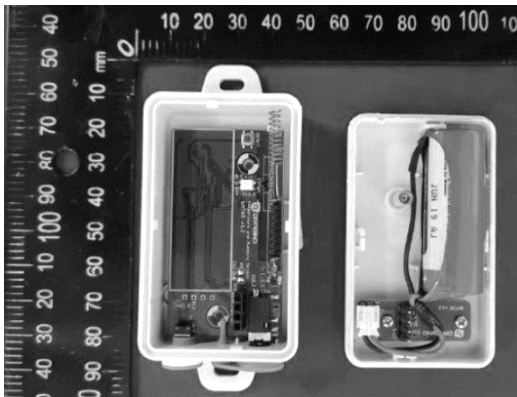

El sensor opcional de temperatura externa permite un amplio rango de medición de temperatura en lugares de difícil acceso.

Operación

El sensor mide la temperatura y la humedad con alta precisión y es configurable para enviar alertas cuando se alcanza la temperatura o humedad alta o baja preestablecida. Las alertas se envían a medida que ocurren (en tiempo real) a través de Telegram o correo electrónico.

Los datos del sensor se almacenan en el portal para su análisis.

Características Principales

- Utiliza tecnología LoRaWAN
- Alcance de la red inalámbrica: 5 km
- Mediciones de temperatura y humedad de alta precisión
- Sensor opcional de temperatura externa de rango alto
- Larga vida útil con batería de 2400 mAh
- Dimensión del sensor: 1 3.5 x 7 x 3 cm
- Peso del sensor: 105g
- Fácil de instalar y mantener

LoRaWAN™

© Smart Box & GeoPortal - version 2.2

Especificaciones

Temperatura Interna	
Rango	-40 ~ 80 °C
Resolución	0.01 °C
Exactitud	± 0.8 °C
Humedad Interna	
Rango	0 ~ 99.9 % HR
Resolución	0.04 %
Exactitud	± 10 % HR
Temperatura Externa	
Rango	-55 ~ 125 °C
Resolución	0.1 °C
Exactitud a rango limitado	± 0.5 °C -10 ~ 85°C
Exactitud a rango completo	± 2 °C -55 ~ +125°C